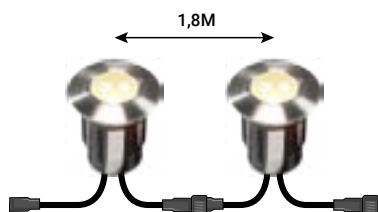

Встраиваемые светильники могут быть как декоративными так и выполнять функцию ориентировочных огней. Их можно установить вдоль дорожек, на лестницах, беседках и т.п.

Alpha 4048601
Тёплый белый
0.5 Вт - 10 лм - A+
Нержавеющая сталь 316
45 x 42 мм (ДхШ)
Отверстие для монтажа
30 мм Ø

Alpha 4112601
Белый
0.5 Вт - 10 лм - A+
Нержавеющая сталь 316
45 x 42 мм (ДхШ)
Отверстие для монтажа
30 мм Ø

Alpha 4059601
Синий
0.5 Вт - 2 лм - A
Нержавеющая сталь 316
45 x 42 мм (ДхШ)
Отверстие для монтажа
30 мм Ø

Astrum 3029601
Белый
0.5 Вт - 4 лм - A
Нержавеющая сталь
28 x 40 мм (ДхШ)
Отверстие для монтажа
30 мм Ø

Astrum 3037601
Синий
0.5 Вт - 1 лм - B
Нержавеющая сталь
28 x 40 мм (ДхШ)
Отверстие для монтажа
30 мм Ø

Следующие модели светильников можно легко соединить между собой: