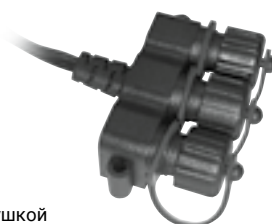

Коннектор кабеля

6006011	Cable connector - 15 см (с 3 коннекторами)