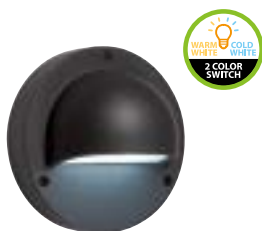

Deimos 3095011
Тёплый белый / белый
1 Вт - 50/55 лм - A++
Алюминий - антрацит
Ø 140 мм