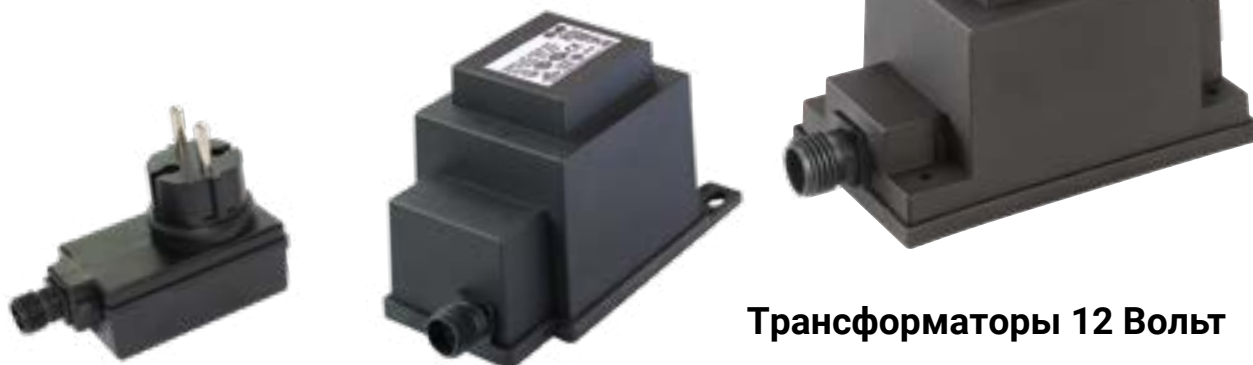

Аксессуары

Трансформаторы 12 Вольт

max. 24W	6270011
max. 60W	6210011
max. 150W	6211011